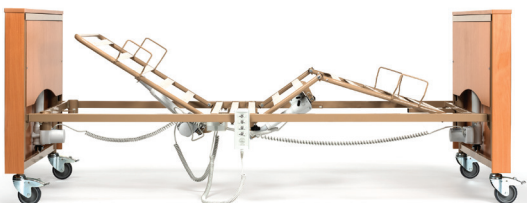

## Club VARIO

**Club Vario to wersja łóżka Club z regulacją wysokości.** Oprócz wszystkich zalet Club, w tej wersji wysokość podstawy można ustawić w dwóch różnych pozycjach.

Swobodnie dobierz potrzebną w danym momencie wysokość a następnie wygodnie reguluj ją elektrycznie by dostosować łóżko do różnych potrzeb w ciągu dnia.

## Baza łóżka z listewek

Listwy metalowe

Listwy drewniane

## Opcjonalny rastomat

Bez rastomatu

Z rastomatem